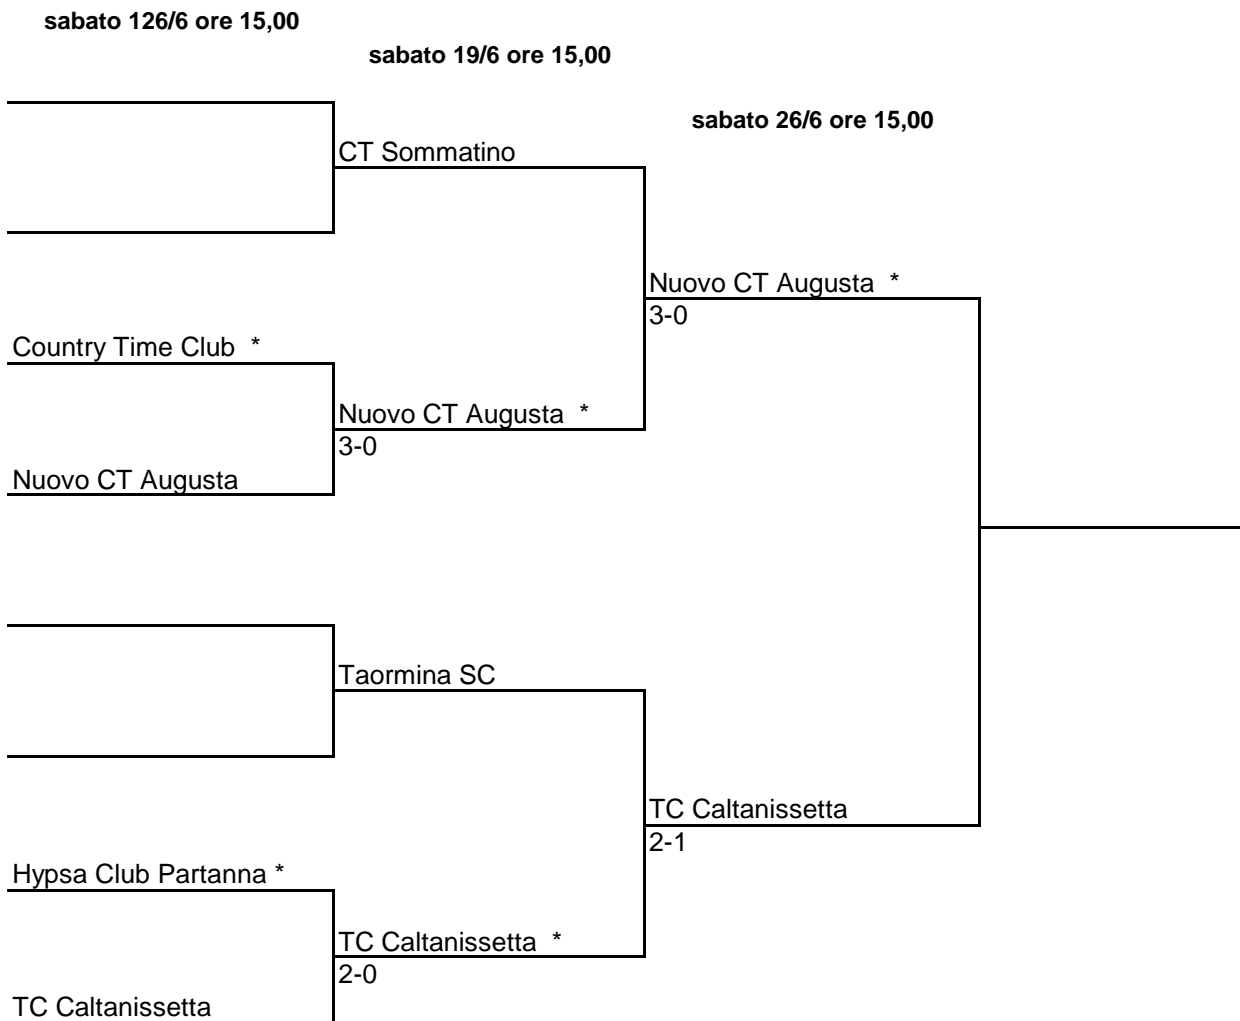

Comitato Regionale Siciliano FIT

Tabellone Regionale Under 18 maschile - 2010

Le Società indicate con l'asterisco giocano in casa