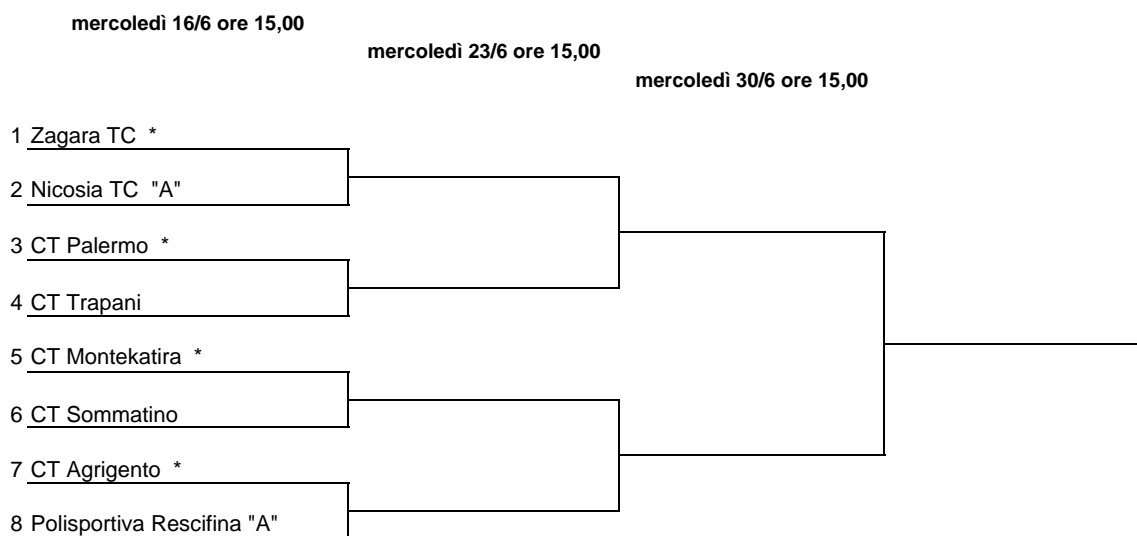

Comitato Regionale Siciliano FIT

Tabellone Regionale Under 16 maschile 2010

Le Società indicate con l'asterisco giocano in casa

Accede alla fase nazionale la prima squadra classificata.