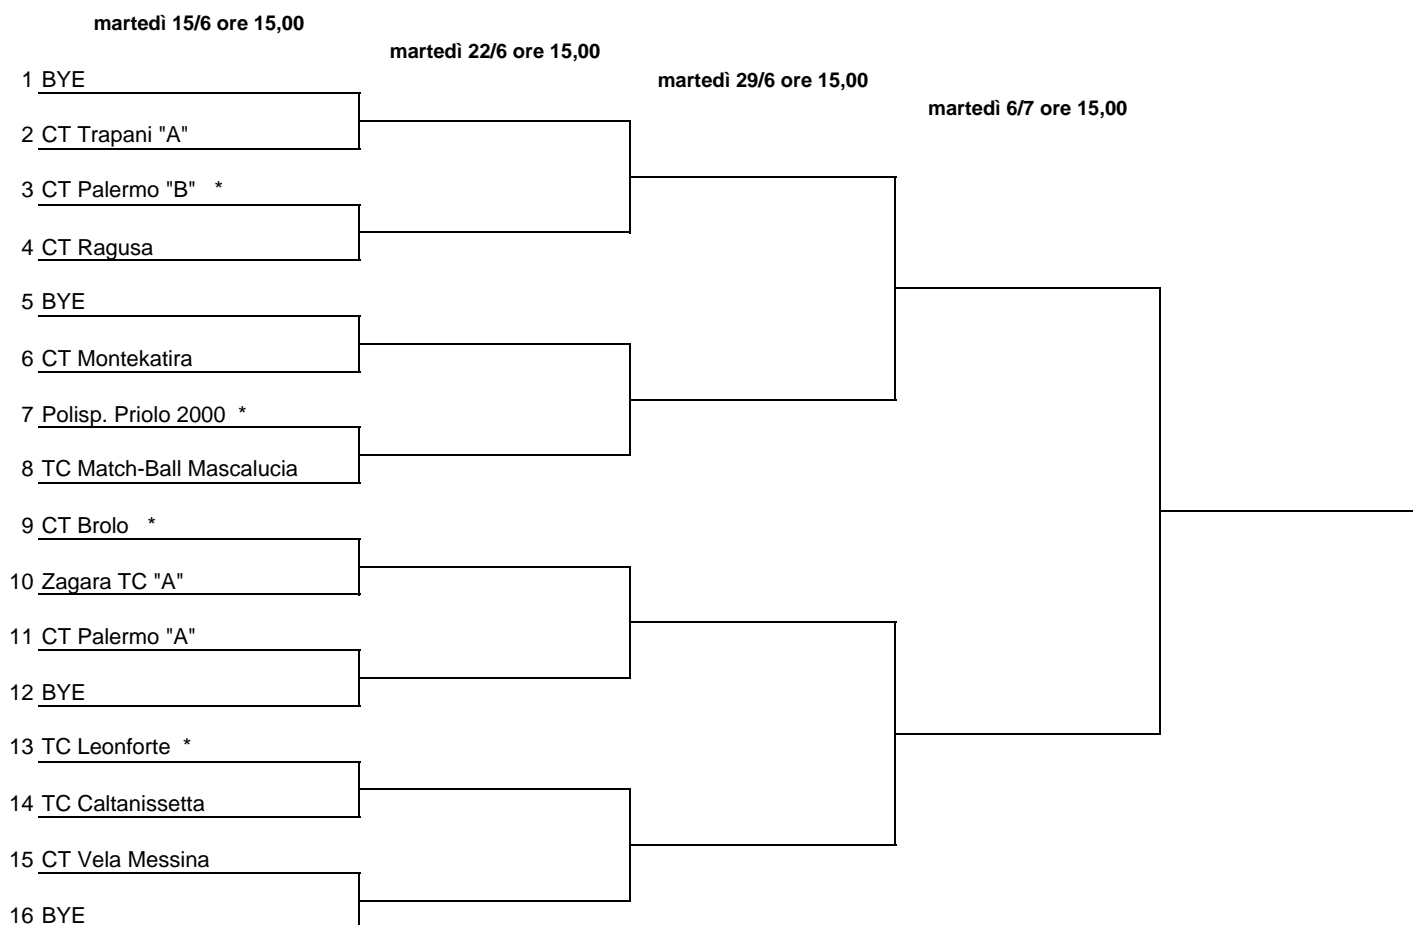

Comitato Regionale Siciliano FIT

Tabellone Regionale Under 14 maschile 2010

Le Società indicate con l'asterisco giocano in casa

Accede alla fase nazionale la prima squadra classificata.