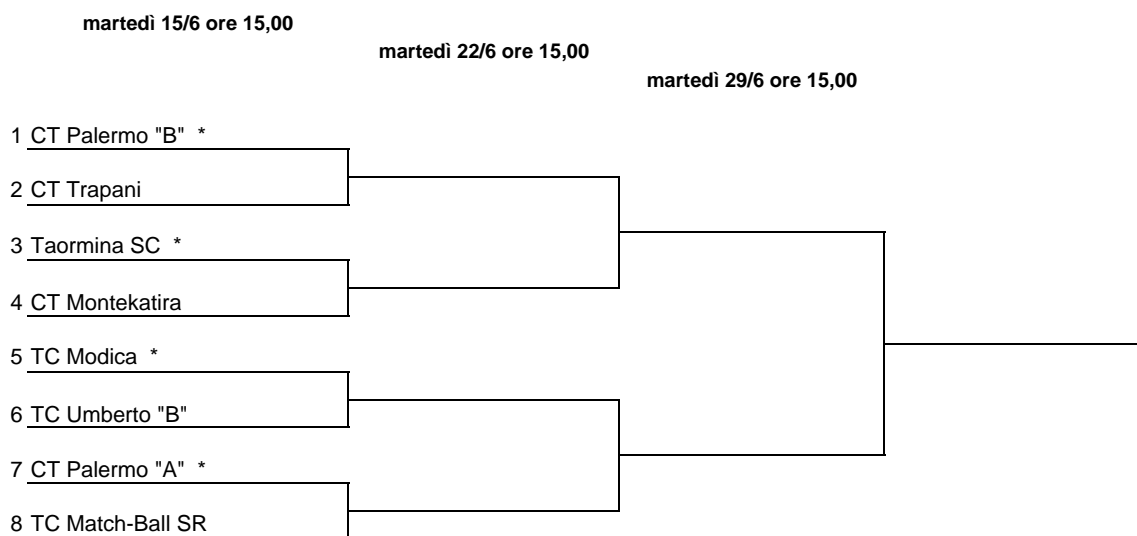

Comitato Regionale Siciliano FIT

Tabellone Regionale Under 14 femminile 2010

Le Società indicate con l'asterisco giocano in casa

Accede alla fase nazionale la prima squadra classificata.