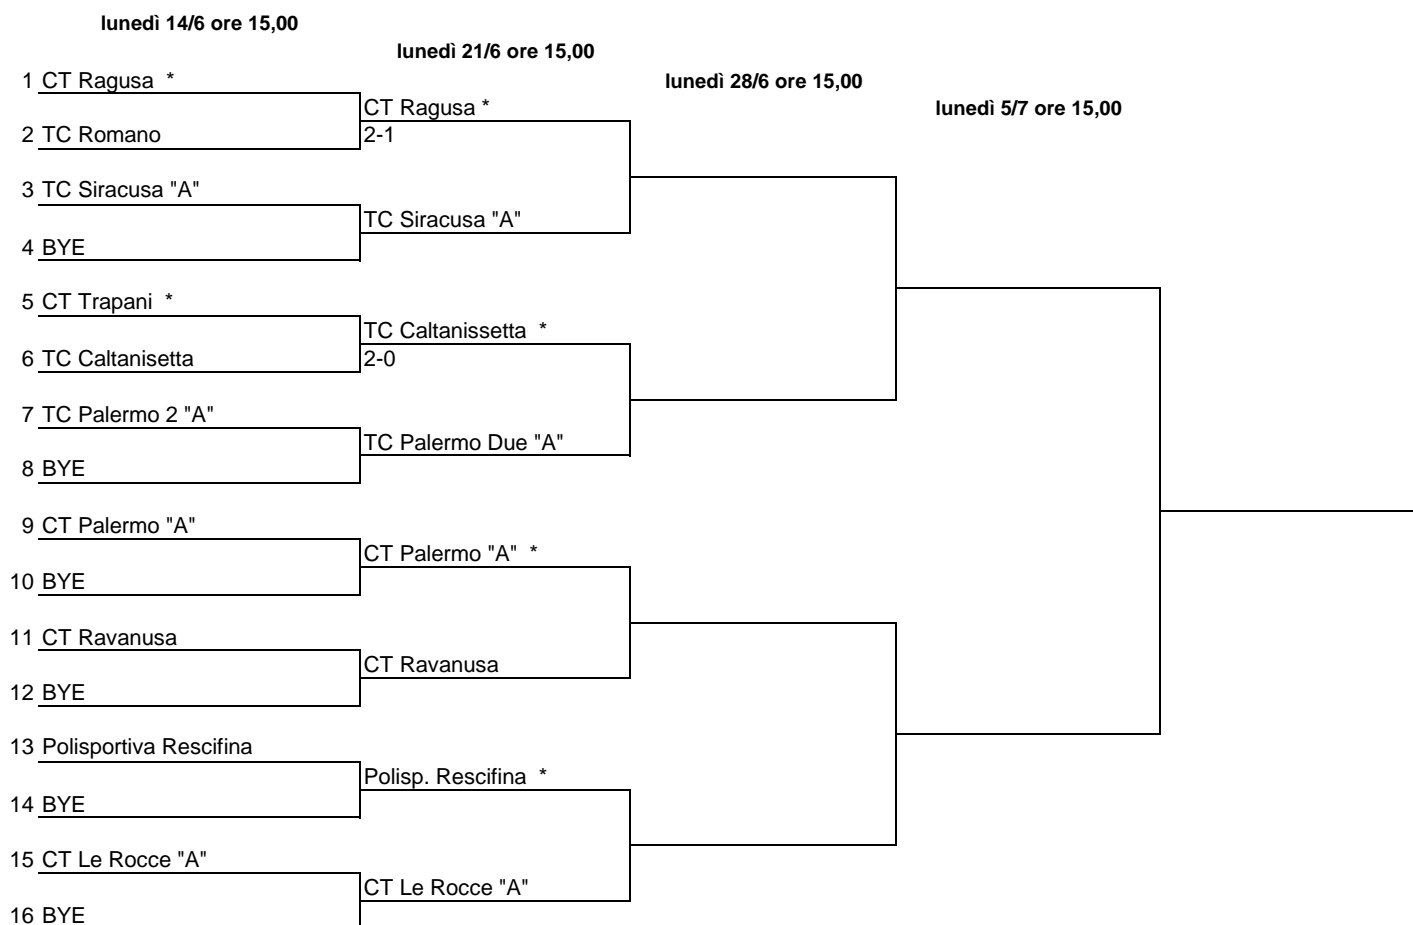

Comitato Regionale Siciliano FIT

Tabellone Regionale Under 12 maschile 2010

Le Società indicate con l'asterisco giocano in casa

Accede alla fase nazionale la prima squadra classificata.