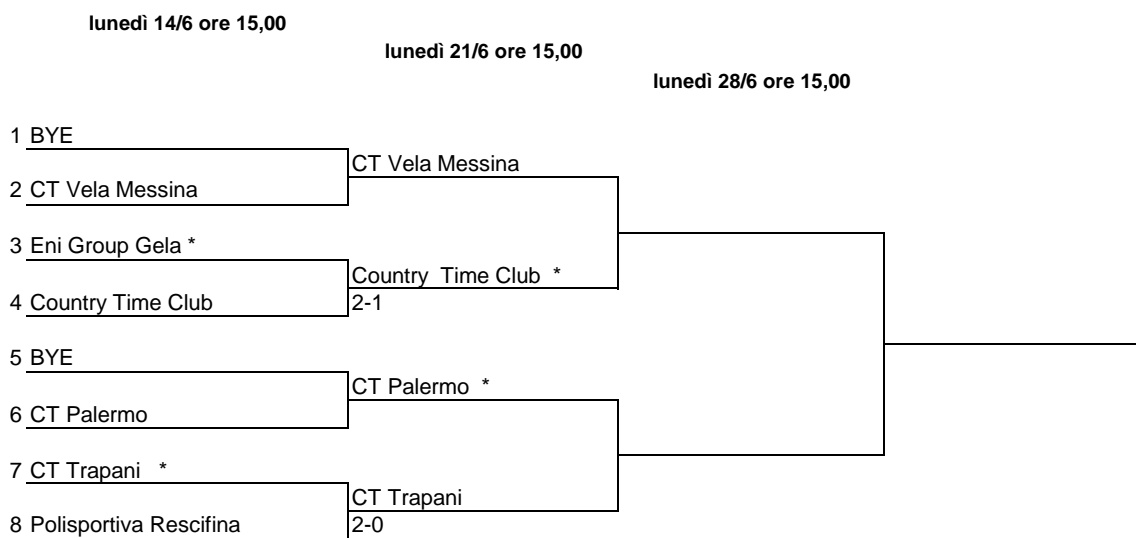

## Tabellone Regionale Under 12 femminile 2010

Le Società indicate con l'asterisco giocano in casa

Accede alla fase nazionale la prima squadra classificata.